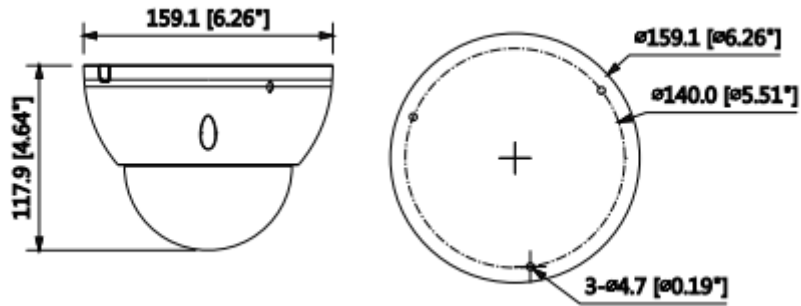

IPC-HDBW8232EP-ZH

2MP Starlight IR Dome Network Kamera

RS485	-
Alarm	1 kanal Giriş: 5mA 5VDC 1 kanal Çıkış: 1A 30VDC / 0.5A 50VAC
Güç	
Güç Kaynağı	DC12V, AC24V, PoE (802.3at)
Güç Tüketimi	<18W
Çevre Koşulları	
Çalışma Koşulları	-40 ° C ~ + 60 ° C (-40 ° F ~ + 140 ° F) / az% 95 RH
Dayanıklılık Koşulları	-40 ° C ~ + 60 ° C (-40 ° F ~ + 140 ° F) / az% 95 RH
Koruma Sertifikası	IP67
Dayanıklılık Sertifikası	IK10
Kasa	
Kasa	Metal
Boyutlar	Φ159.1mm x 117.9mm
Net Ağırlık	0.96kg